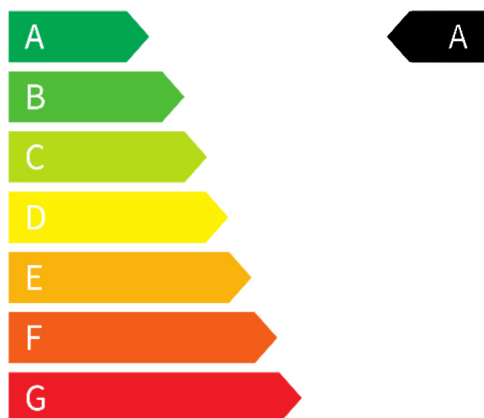

## Verbrauch & Umwelt

Stromverbrauch (kombiniert): 7,6 kWh/100km

CO<sub>2</sub>-Emissionen (kombiniert): 0 g/km

CO<sub>2</sub>-Klasse: A

Reichweite elektrisch: 75 km

CO<sub>2</sub> - Klasse kombiniert